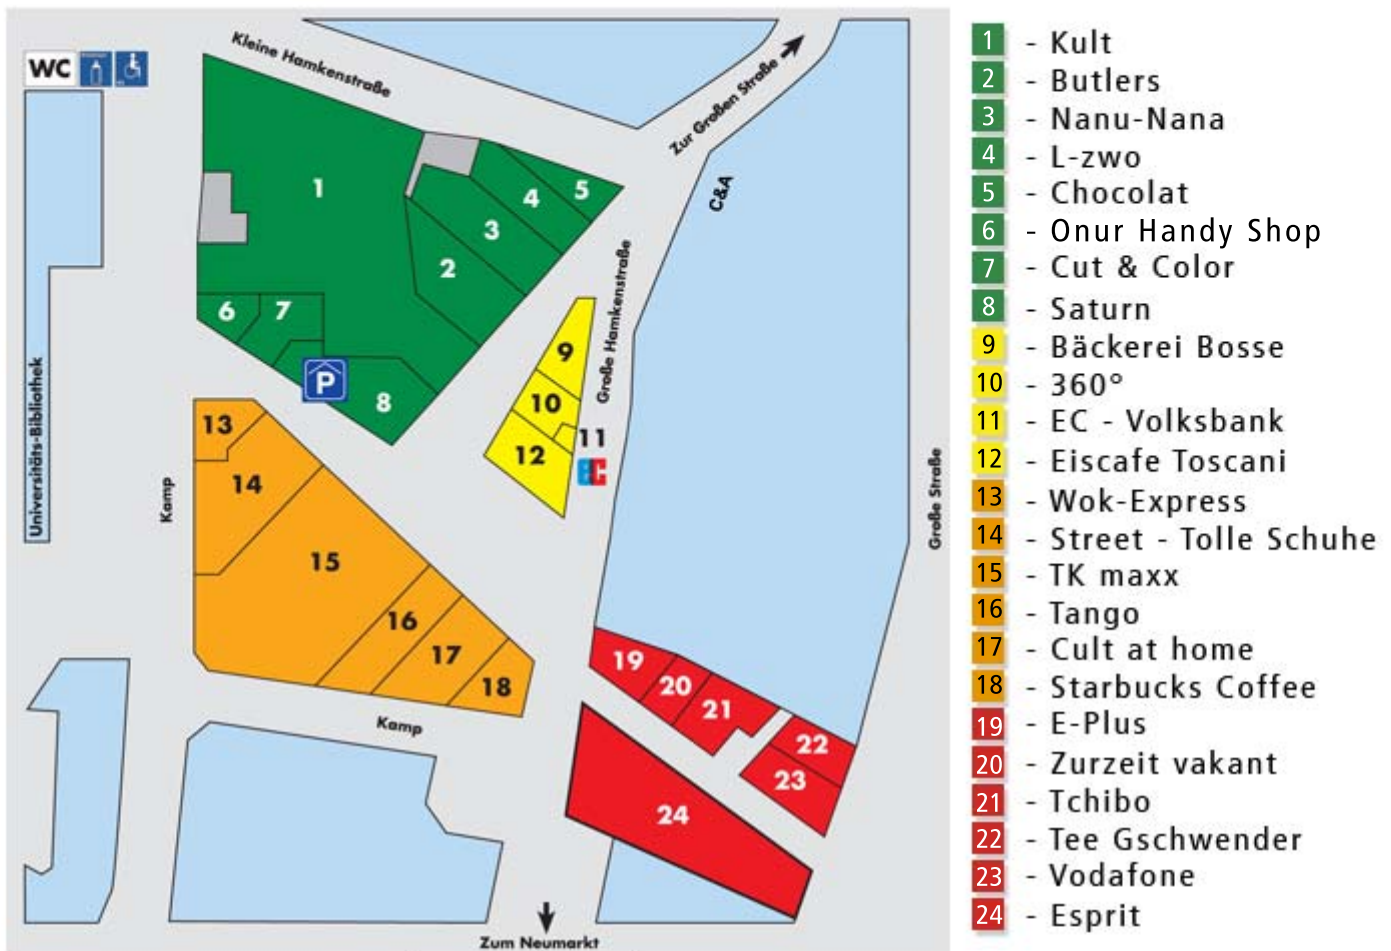

# Shopping-Kultur pur in attraktiven Geschäften

Die KAMP-PROMENADE bietet von A bis Z alles, was das Herz begehrt.

Centermanagement - 3. Obergeschoss über Saturn

## Anfahrt per PKW:

A 30 bis zur Ausfahrt Osnabrück-Hellern (Mitte), Richtung Mitte/Zentrum. Folgen Sie dem Parkleitsystem Richtung Ledenhofgarage, nach dem Abzweig Ledenhofgarage im Bereich Kamp/Alte Münze fahren Sie an der Einfahrt Ledenhofgarage vorbei, um nach ca. 50 Metern rechts in die KAMP-Garage einzubiegen.

### Nächstgelegene Bushaltestellen:

1. Neumarkt, zentrale Busstation in Osnabrück, alle Fahrtrichtungen/alle Linien
2. Adolf-Reichwein-Platz/Kamp Promenade in folgende Richtungen:  
Linie 11/12 Eversburg/Büren  
Linie 41/42 Haster Berg  
Linie 81/82 Pye  
Linie 21 Atterfeld  
Linie 33 Eversburger Platz (Haltestelle für alle Nachtbusse am Samstag/Sonntag)

### Bahnhaltestelle, Entfernung ca. je 1 km:

1. Hauptbahnhof Osnabrück alle Richtungen
2. Hasetor-Bahnhof (Nordwestbahn) Richtung Bremen, Wilhelmshaven, Oldenburg
3. Seit 12.06.05 auch in Richtung Bielefeld mit dem Haller Willem .