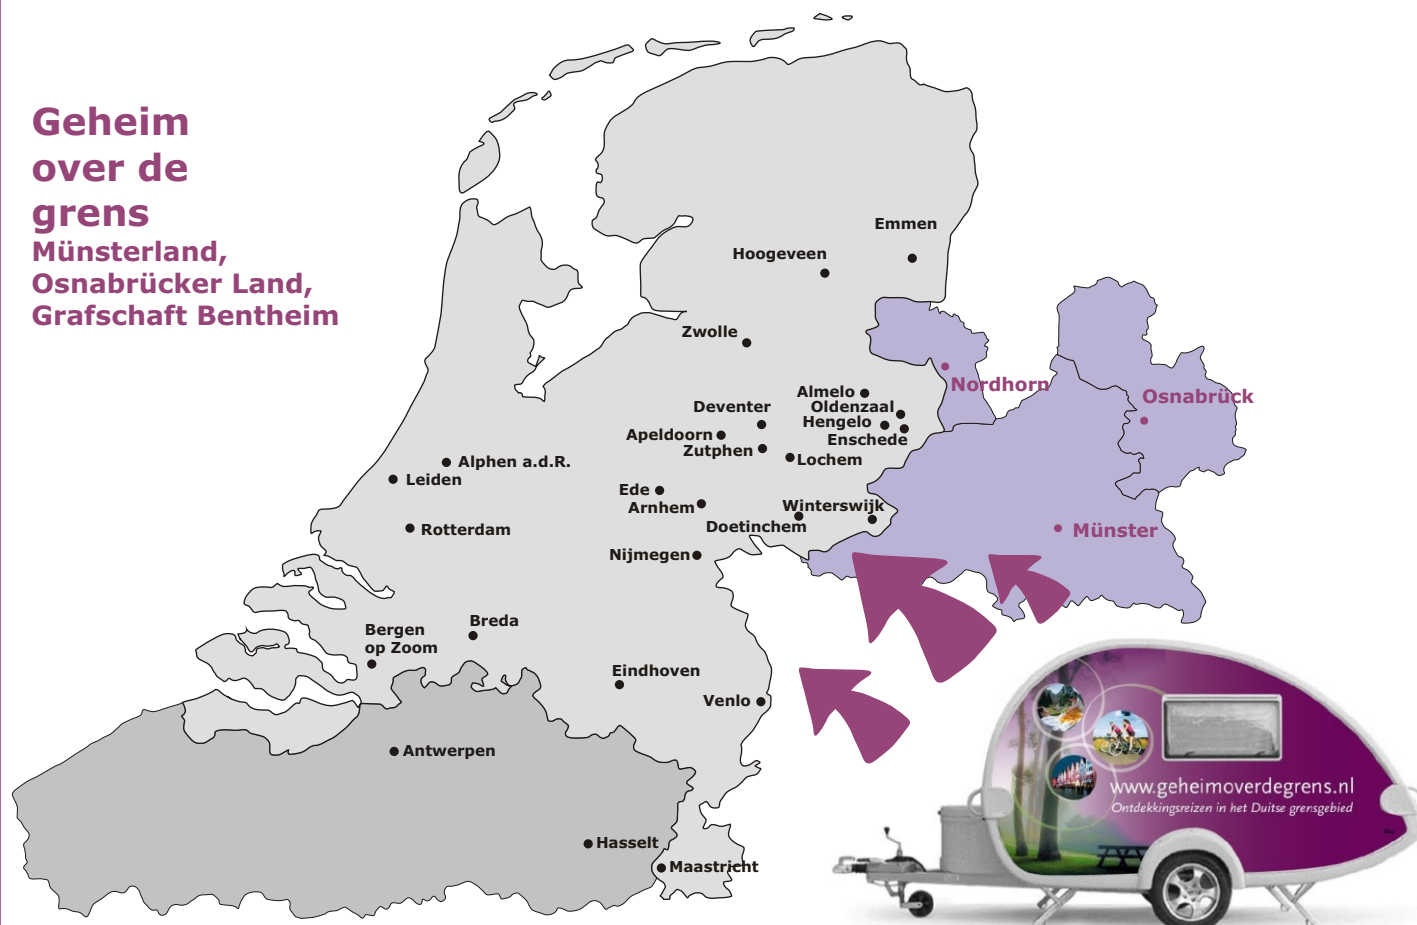

## Roadshows 2008

### Reclame in Nederlandse binnensteden

**Geheim  
over de  
grens**

Münsterland,  
Osnabrücker Land,  
Grafschaft Bentheim

08.03.2008  
10.03.2008  
12.03.2008  
13.03.2008  
26.03.2008  
27.03.2008  
28.03.2008  
29.03.2008  
31.07.2007  
02.04.2008  
03.04.2008  
04.04.2008  
05.04.2008

Enschede  
Nijmegen  
Winterswijk  
Almelo  
Haaksbergen  
Zutphen  
Zoetermeer  
Leiden  
Emmen  
Lochem  
Hengelo  
Emmen  
Oldenzaal

09.04.2008  
10.04.2008  
11.04.2008  
12.04.2008  
16.04.2008  
19.04.2008  
07.05.2008  
08.05.2008  
09.05.2008  
10.05.2008  
07.06.2008